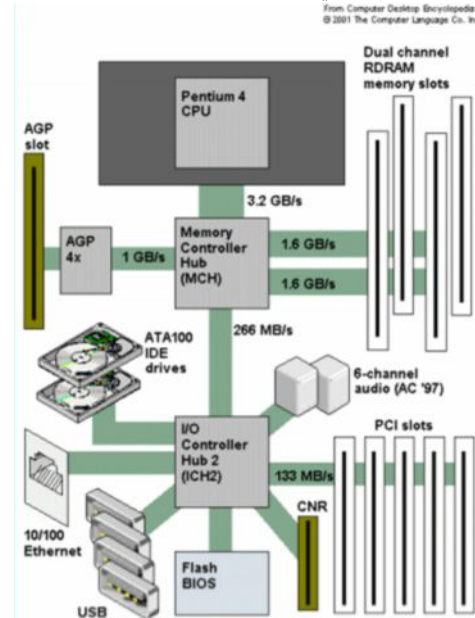

- مقبس من نوع ATX الذي يحتوي على 4pins اضافيه

طقم الرقاقات chipset

وهي عبارة عن عدة رقاقات باللوحة الأم مهمتها القيام بالتنسيق وإدارة شؤون النواقل المحلية المختلفة.. ويؤثر طقم الرقاقات في سرعة ناقل النظام وكذلك في نظام الإدخال والإخراج ككل. فمثلاً طقم الرقاقات BX ٨٢٤٤٠ يعمل بناقل نظام بتردد ١٣٣ ميجاهيرتز لنظم بنتيوم الثالث بينما طقم الرقاقات BX ٨٢٤٤٠ يدعم ناقل نظام بتردد ١٠٠ ميجاهيرتز فقط لبنتيوم الثاني.. وهكذا.

Intel's 850 Chipset